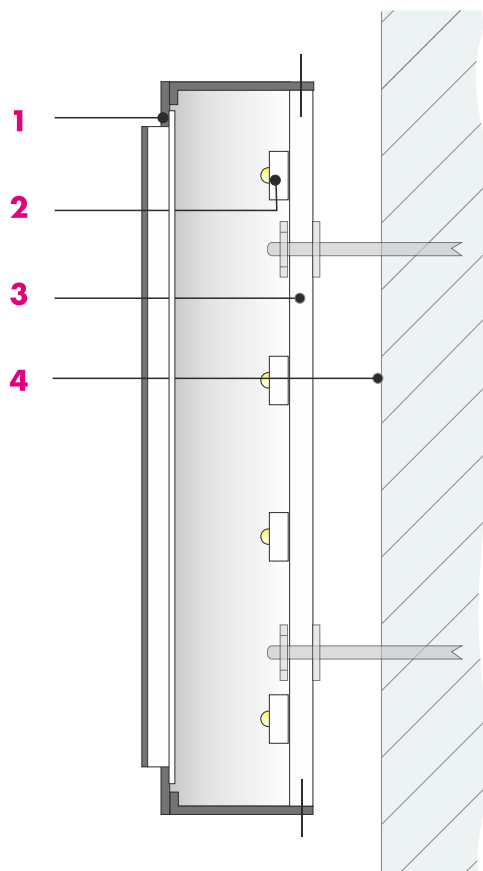

Profil 31

1 Oberteil
frontcap deep
frontkap diep

2 LED-Modul
LED-module
LED-modul

3 Acrylglas opal
opal acrylic
opaal acrylaat

4 Reflektor
reflector
reflektor
(optional)