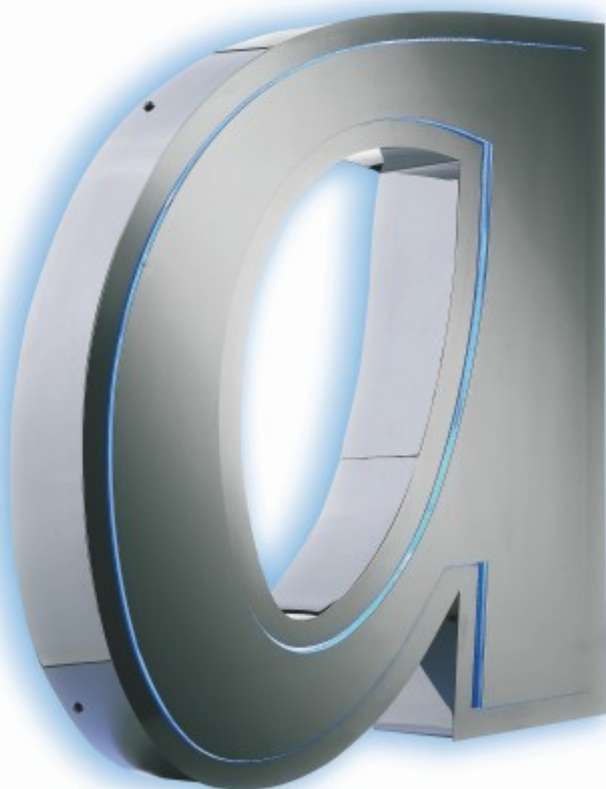

Profil 31

1 Oberteil
frontcap deep
frontkap diep

2 LED-Modul
LED-module
LED-modul

3 Acrylglas opal
opal acrylic
opaal acrylaat

4 Reflektor
reflector
reflektor
(optional)